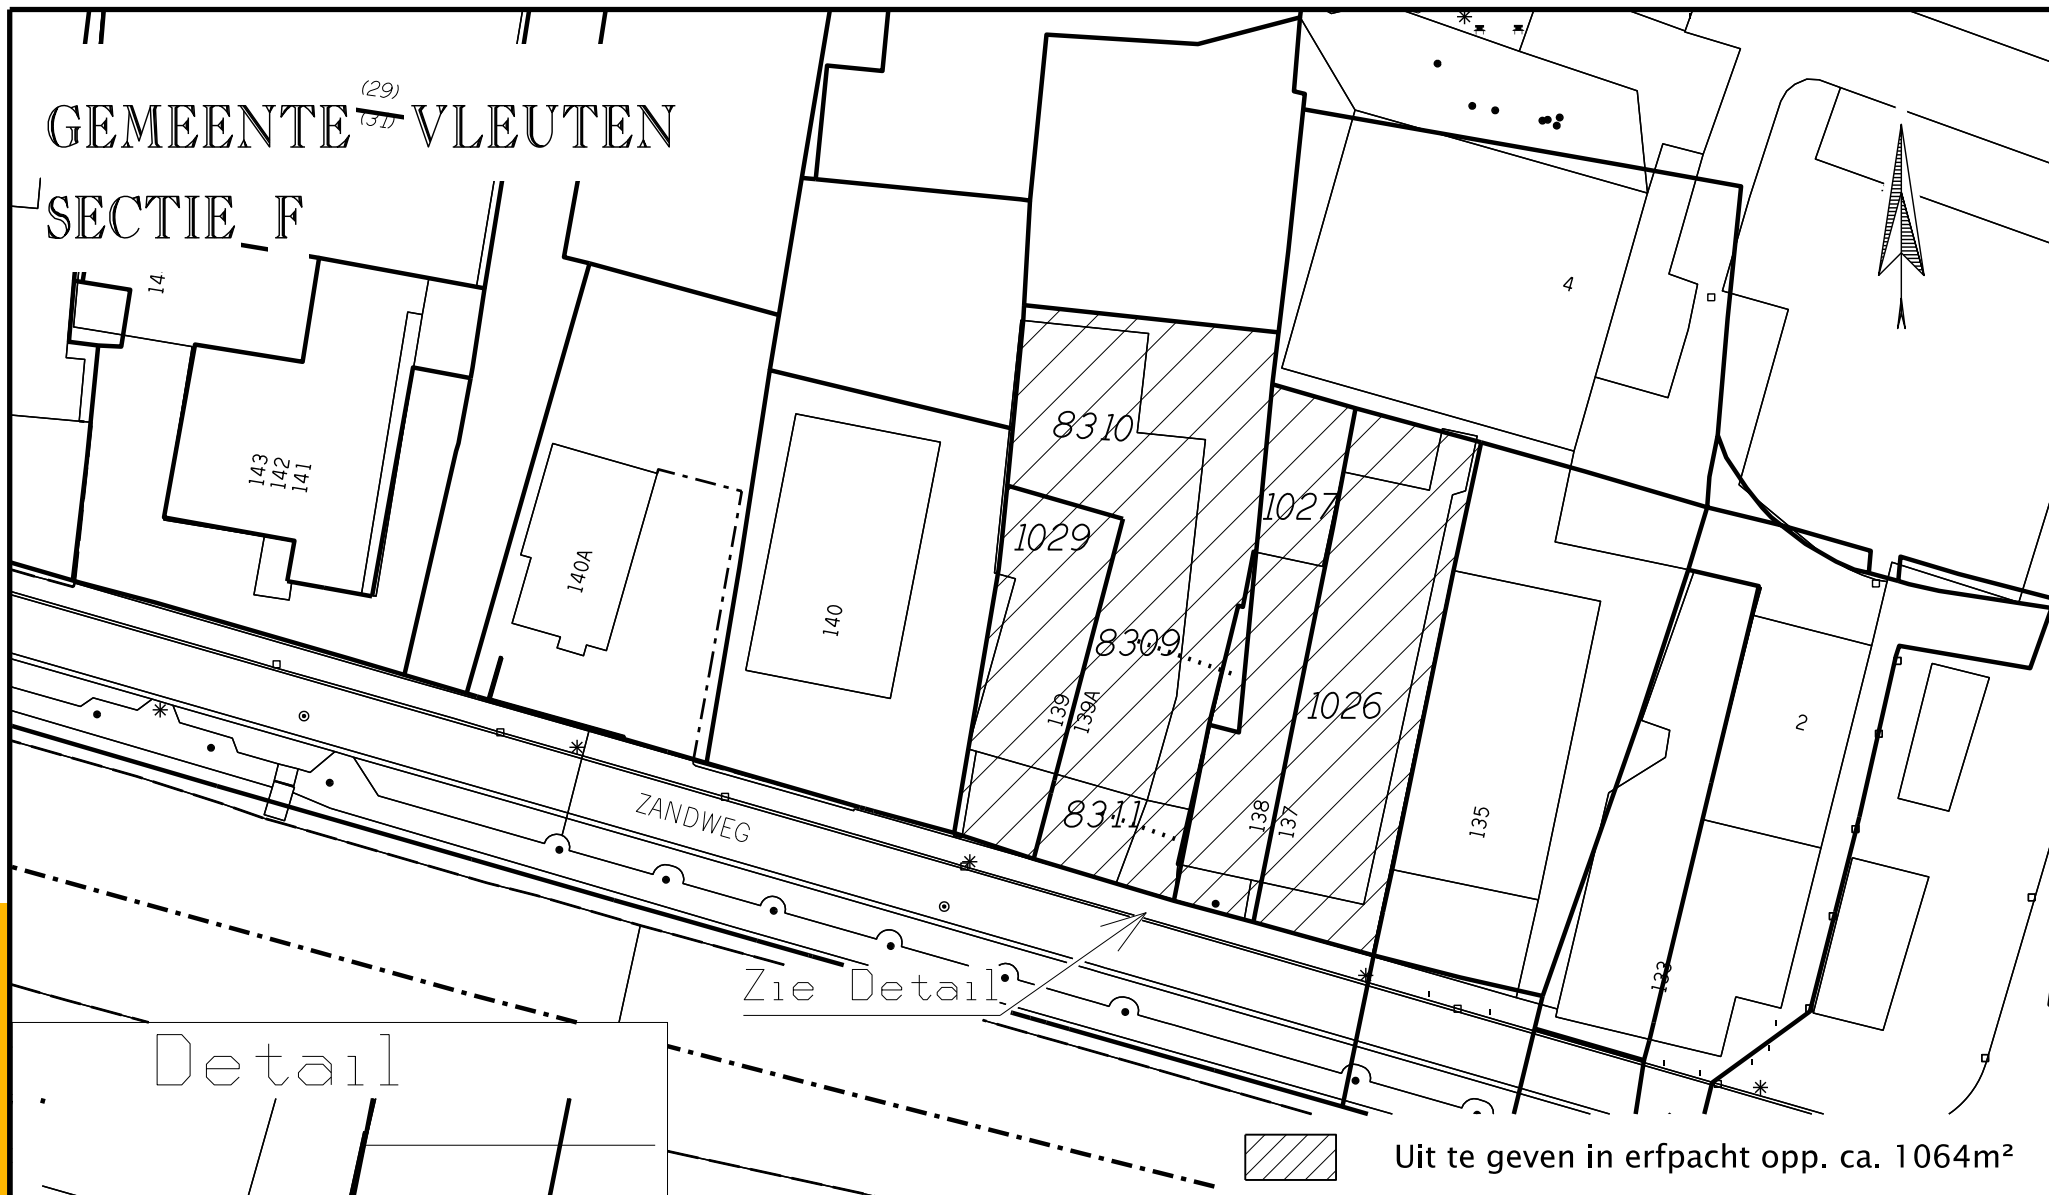

GEMEENTE ⁽²⁹⁾/₍₃₇₎ VLEUTEN

SECTIE_F

Zie Detail

Uit te geven in erfpacht opp. ca. 1064m²

GEWIJZIGD	
25-11-2019	JM

Gemeente Utrecht

ERFPACHTTEKENING

Uitgifte in erfpacht van grond gelegen nabij
Zandweg 137, 138, 139 & 139A

Ruimtelijke informatievoorziening	Formaat: A4
Get.: meule008	Datum: 18-11-2019
	Schaal: 1:500

TEKENINGNUMMER
A 39.294

\$\$pentabel\$\$